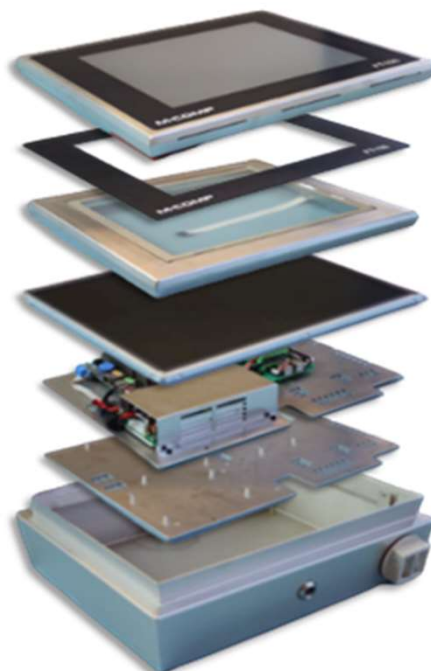

Fødevarer Terminaler i Modulært Design

FT150

Modulært Design giver drift sikkerhed

TECHON7 Fødevarer terminaler er modul opbyggede, og dermed designet til at sikre dig et minimum af nedetid, da hver komponent i terminalen nemt kan udskiftes på stedet, hvis terminalen bryder sammen.

Modulært Design kort:

- Nemt og hurtigt skift af reservedele (10 min.)
- 24/7 – 365 driftstid
- Nem at opgradere
- Samme inder plade i alle modeller
- Minimal nedetid

Kontakt Max Nordberg-Hansen for at høre mere:
Tlf. +45 7060 2777 / mnh@techon7.dk.

Se mere på vores website: www.techon7.dk

TECHON7